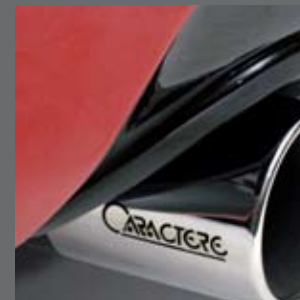

# Volkswagen Golf V GTI

Becquet de toit «Sport»  
Dakspoiler «Sport»  
Dachflügel «Sport»  
«Sport» roof spoiler

Becquet de toit «Classic»  
Dakspoiler «Klassiek»  
Dachflügel «Classic»  
«Classic» roof spoiler